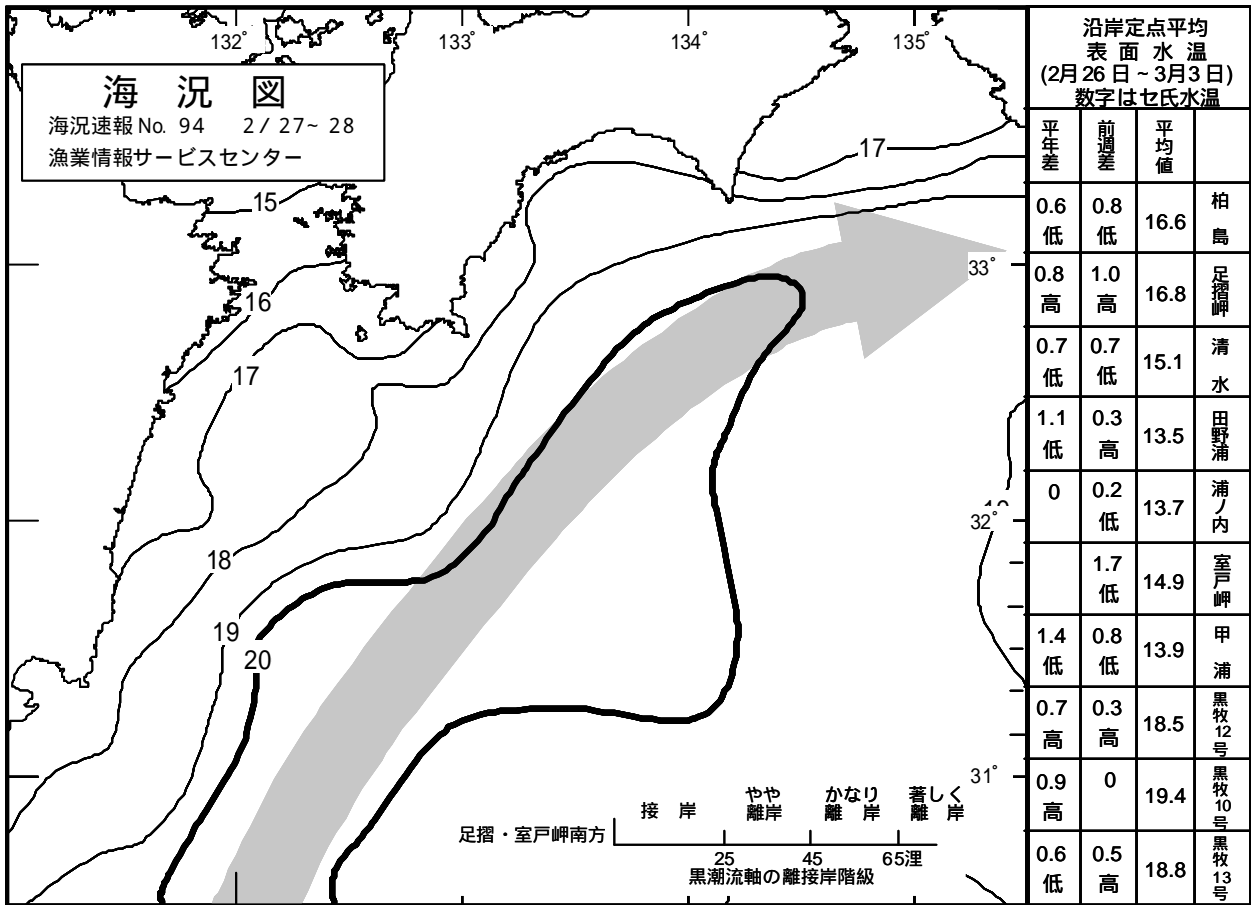

シラス漁(バッチ網)：土佐湾のシラス漁は、東部の安芸へ19統1.5トン(1日1統当たり79kg)の水揚げ。中部の春野へ28統0.3トン(1日1統当たり11kg)の水揚げ。錦浦へ8統1.5トン(同188kg)の水揚げ。西部の田野浦は水揚げなし。

大型定置網：芸東主要大敷(3組合集計)の総漁獲量は55.6トンの水揚げ。魚種別では、ブリ(ブリ級)399本、ブリ(メジカ級)80本、マアジ3.2トン、サバ類5.9トン、マイワシ0.7トン、ウルメイワシ0.1トン、スルメイカ22.0トン、マンボ1.9トン他の水揚げ。幡多主要大敷(2組合集計)の総漁獲量は49.7トンの水揚げ。魚種別では、ブリ(ブリ級)105本、サバ類0.2トン、マイワシ40.8トン、ウルメイワシ0.7トン、スルメイカ4.2トン他の水揚げ。

まき網：宿毛湾周辺海域の中型まき網漁は、11統で78.8トン(同7.2トン)の水揚げ。魚種別では、マイワシ54.3トン、カタクチイワシ0.2トン、ウルメイワシ20.4トン、マルアジ2.7トン他の水揚げ。

予想

海況

黒潮は、足摺岬南沖、室戸岬南沖ともに「接岸」から「やや離岸」で推移しそう

表面水温は、土佐湾沿岸域は「平年並み」から「やや高め」で推移しそう

(平年値 土佐湾沿岸域 17 台後半)

【近県情報】

三重県(2月29日付)では、あぐり網で70.1トン(サバ類64.6トン、マイワシ0.2トン、ウルメイワシ4.6トン、マアジ0.7トン他)、定置網で16.7トン(ブリ(ブリ級)1,222尾、ブリ(ワラサ級)67尾、マアジ0.8トン、スルメイカ1.4トン、イシダイ1.1トン他)の水揚げがあった。和歌山県(2月29日付)では、まき網で613.1トン(サバ類98.3トン、マアジ4.1トン、マルアジ510.6トン他)、船曳網でシラス1.5トン、曳縄で21.4トン(カツオ11.3トン、トンボ10.1トン他)の水揚げがあった。宮崎県(2月29日付)では、まき網で80.2トン(サバ類32.8トン、マアジ19.7トン、キビナゴ3.9トン、ウルメイワシ19.7トン他)、曳縄で0.5トン(カツオ0.03トン、トンボ0.4トン他)の水揚げがあった。