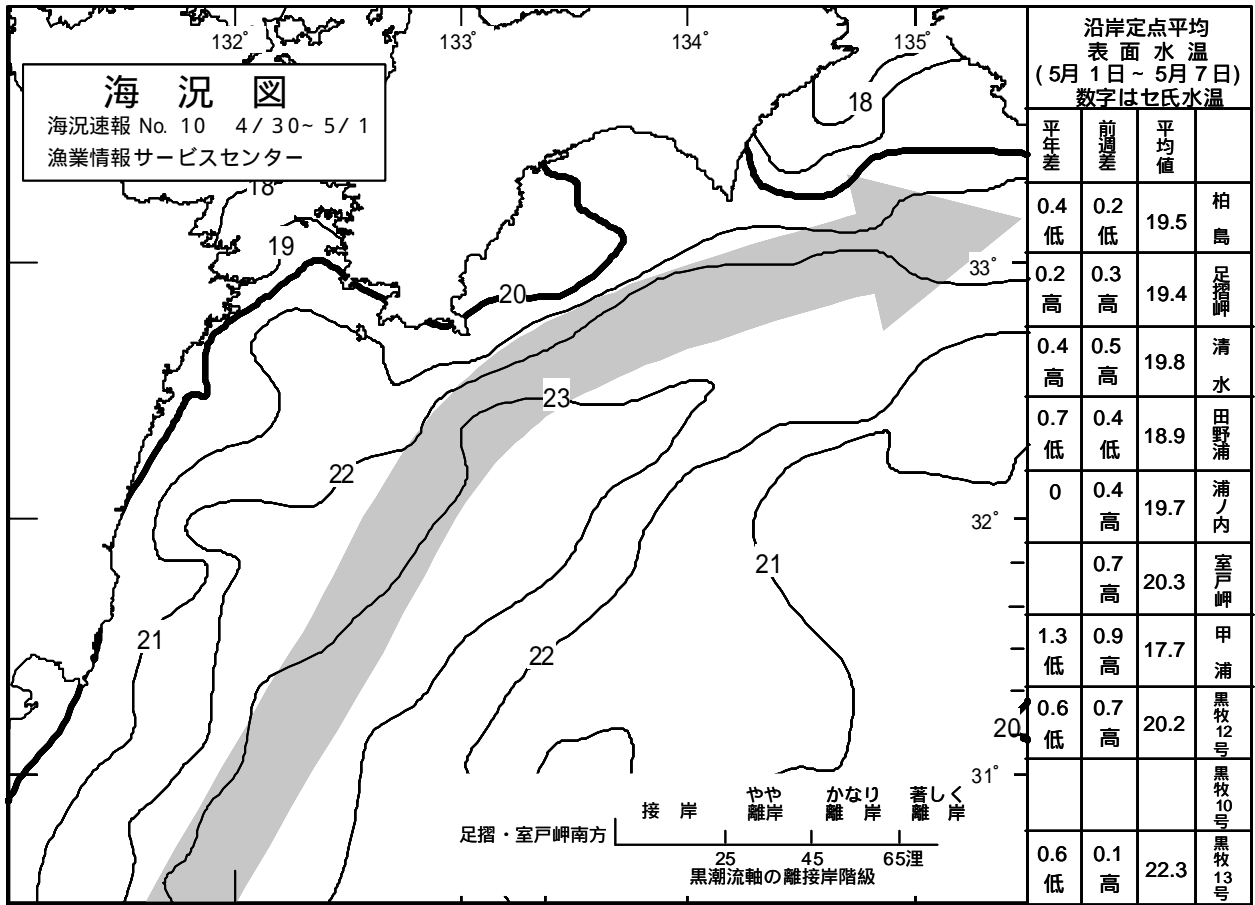

メジカ漁(曳縄)：足摺岬周辺のメジカ曳縄漁は、下ノ加江は水揚げなし。土佐清水へ24隻12.2トン(同508kg)の水揚げ。

シラス漁(パッチ網)：土佐湾のシラス漁は、東部の安芸へ76統6.3トン(1日1統当たり83kg)の水揚げ。中部の春野へ36統1.7トン(同47kg)、錦浦へ26統11.6トン(同446kg)の水揚げ。西部の田野浦は水揚げなし。

大型定置網：芸東主要大敷(3組合集計)の総漁獲量は281.8トンの水揚げ。魚種別ではブリ(ブリ級)52本、ブリ(メジロ級)12,308本、マアジ38.2トン、サバ類7.0トン、マイワシ0.4トン、ウルメイワシ7.2トン、カタクチイワシ1.0トン他の水揚げ。幡多主要大敷(2組合集計)の総漁獲量は83.4トンの水揚げ。魚種別ではブリ(ブリ級)53本、ブリ(メジロ級)3本、マアジ1.9トン、サバ類3.9トン、マイワシ0.6トン、カタクチイワシ1.0トン他の水揚げ。

まき網：宿毛湾周辺海域の中型まき網漁は6統で26.9トン(同4.5トン)の水揚げ。魚種別ではウルメイワシ1.1トン、マアジ0.9トン、マルアジ1.1トン、キピナゴ23.7トン他の水揚げ。

予想

海況

黒潮は、足摺岬南沖、室戸岬南沖ともに「接岸」から「やや離岸」で推移しそう

表面水温は、土佐湾沿岸域は「平年並み」で推移しそう

(平年値 土佐湾沿岸域 21 台前半)

【近県情報】

三重県(5月7日付)では、あぐり網で886.2トン(サバ類858.0トン、マアジ19.8トン、マルアジ6.0トン他)、定置網で65.8トン(ブリ(ブリ級)359尾、ブリ(ワラサ級)3,742尾、ブリ(イナダ級)1,405尾、サバ類0.2トン、マアジ29.9トン他)の水揚げがあった。和歌山県(5月7日付)では、まき網で113.9トン(サバ類45.7トン、マルアジ67.4トン、カタクチイワシ0.9トン他)、曳縄漁で31.5トン(カツオ31.3トン、ピンタ0.2トン他)、船曳網でシラス13.0トンの水揚げがあった。