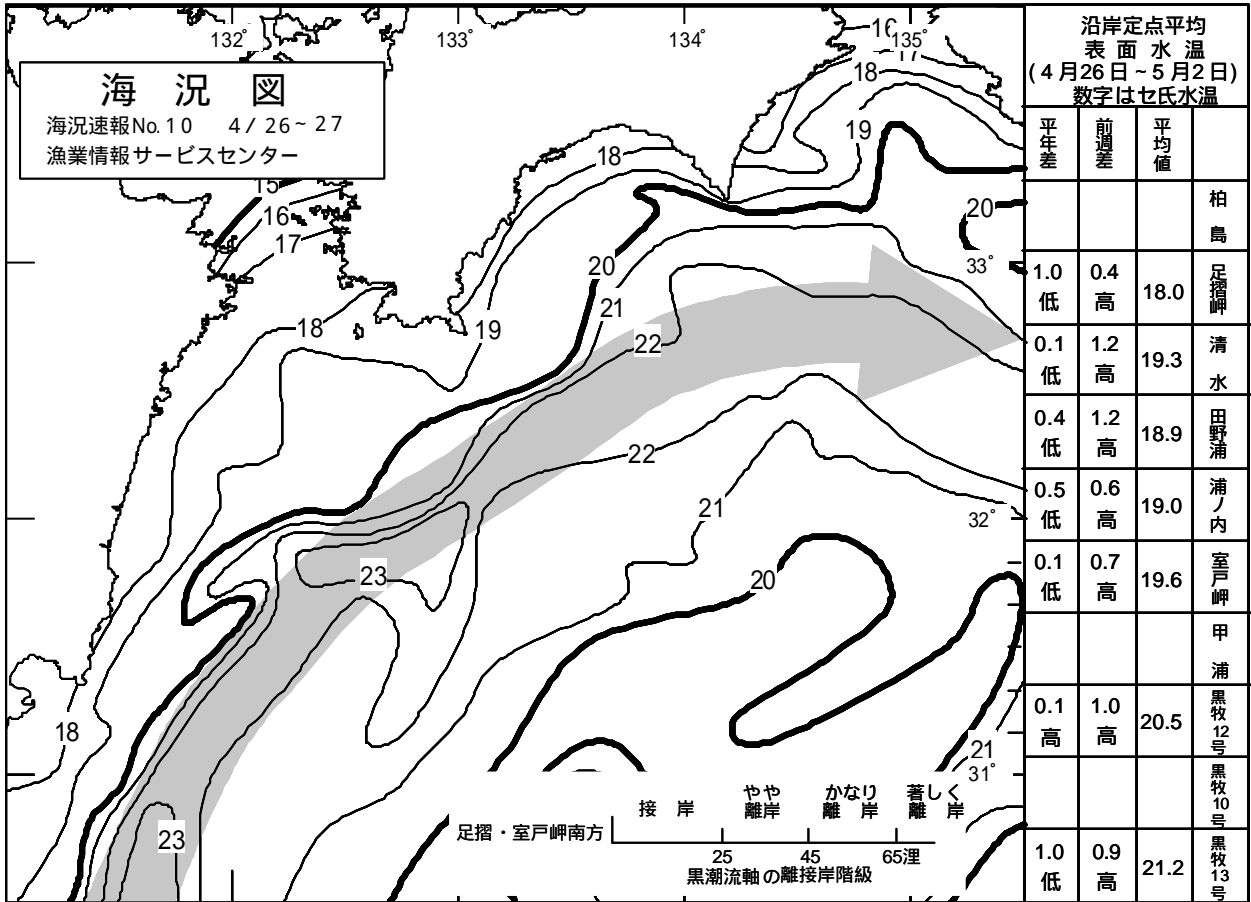

大型定置網：芸東主要大敷(3組合集計)の総漁獲量は576.1トン(1部未集計)、魚種別では、ブリ(ブリ級)41本、ブリ(メジロ級)3,756本、マアジ109.4トン、サバ類17.4トン、マイワシ2.9トン、ウルメイワシ6.9トン他の水揚げ。幡多主要大敷(2組合集計)の総漁獲量は82.7トン、魚種別では、ブリ(ブリ級)232本、ブリ(メジロ級)1本、マアジ10.1トン、サバ類13.1トン、マイワシ6.9トン、ウルメイワシ0.4トン、カタクチイワシ21.3トン他の水揚げ。

まき網：宿毛湾周辺海域の中型まき網漁は、26統で226.8トンの水揚げ(同8.7トン)、魚種別ではカタクチイワシ112.0トン、マアジ6.5トン、マルアジ11.1トン、サバ類95.7トン他の水揚げ。

予想

海況

黒潮は、足摺岬南沖、室戸岬南沖ともに「やや離岸」で推移しそう

表面水温は、土佐湾沿岸域は「平年並み」から「やや高め」で推移しそう

(平年値 土佐湾沿岸域 20 台後半)

【近県情報】

三重県(4月28日付)では、あぐり網で114.5トン(サバ類62.0トン、マアジ48.0トン、マルアジ2.2トン、マダイ1.9トン他、一部未集計)、定置網で363.9トン(ブリ(ブリ級)36,520尾、ブリ(ワラサ級)1,495尾、ブリ(イナダ級)1尾、マアジ17.3トン、サバ類109.9トン、ヒラマサ3.8トン他)、一本釣りで5.7トン(カツオ5.7トン)の水揚げがあった。宮崎県(4月28日付)では、まき網で2.8トン(カタクチイワシ2.8トン)、船曳網でシラス112.9トン、曳縄漁で2.6トン(カツオ1.7トン、ヨコワ0.3トン他)の水揚げがあった。